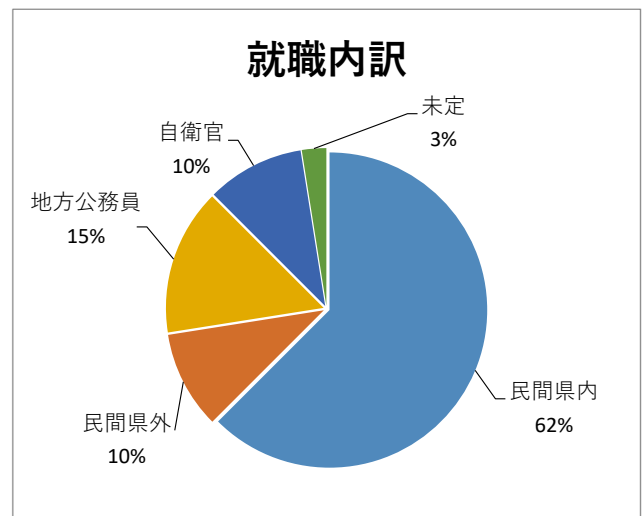

令和7年度 3月卒業〔78期〕生の進路状況

令和8年4月1日現在

進学	大 学	国 公 立	7[12]	就職	民間企業	県 内	25[38]
		私 立	31[32]			県 外	4[5]
	短期大学	公 立	1[0]		公 務 員	国 家	0[1]
		私 立	5[6]			地 方	6[8]
	短期大学校・職業訓練校	0[0]	自 衛 官			4[4]	
	専門学校	高 等 看 護	3[4]		家 業 従 事	0[0]	
		一 般	15[32]		未 定	1[1]	
進 学 計			62	就 職 計		40	
進学待機	未 定	0	そ の 他		0		
合計						102	

* [] 内の数字は昨年度の人数を表す。