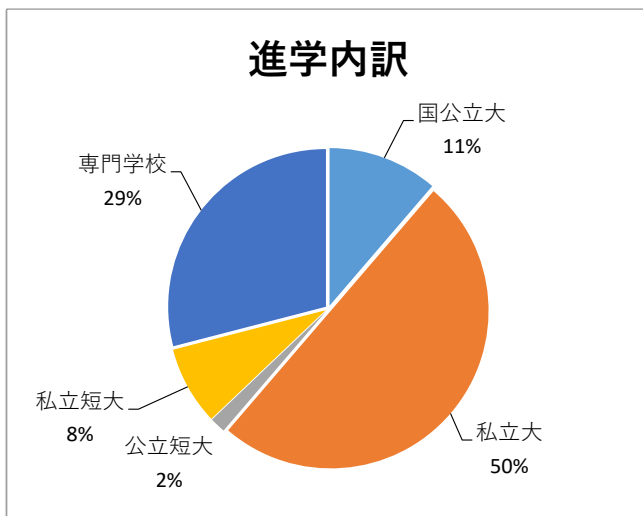

令和7年度 3月卒業〔78期〕生の進路状況

令和8年4月1日現在

進学	大 学	国 公 立	7[12]	就職	民間企業	県 内	25[38]
		私 立	31[32]			県 外	4[5]
	短期大学	公 立	1[0]		公 務 員	国 家	0[1]
		私 立	5[6]			地 方	6[8]
	短期大学校・職業訓練校	0[0]	自 衛 官			4[4]	
	専門学校	高 等 看 護	3[4]		家 業 従 事	0[0]	
		一 般	15[32]		未 定	1[1]	
進 学 計			62	就 職 計		40	
進学待機	未 定	0	そ の 他		0		
合計						102	

* [] 内の数字は昨年度の人数を表す。