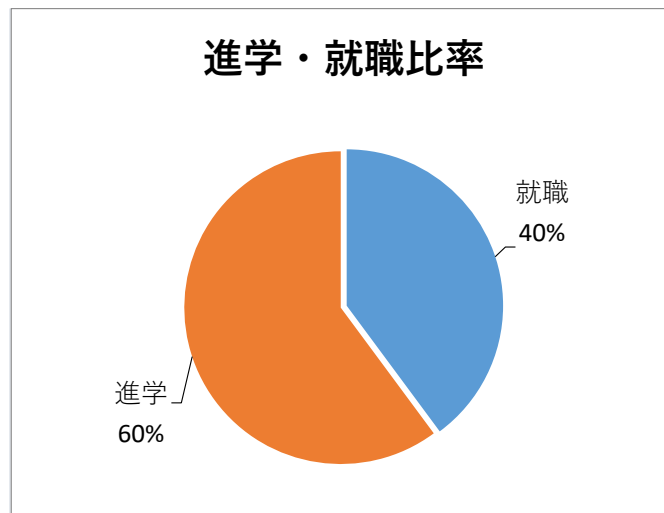

令和7年度 3月卒業〔78期〕生の進路状況

令和8年4月1日現在

進学	大 学	国 公 立	7[12]	就職	民間企業	県 内	25[38]
		私 立	31[32]			県 外	4[5]
	短期大学	公 立	1[0]		公 務 員	国 家	0[1]
		私 立	5[6]			地 方	6[8]
	短期大学校・職業訓練校	0[0]	自 衛 官			4[4]	
	専門学校	高 等 看 護	3[4]		家 業 従 事	0[0]	
		一 般	15[32]		未 定	1[1]	
進 学 計			62	就 職 計		40	
進学待機	未 定	0	そ の 他		0		
合計						102	

* [] 内の数字は昨年度の人数を表す。