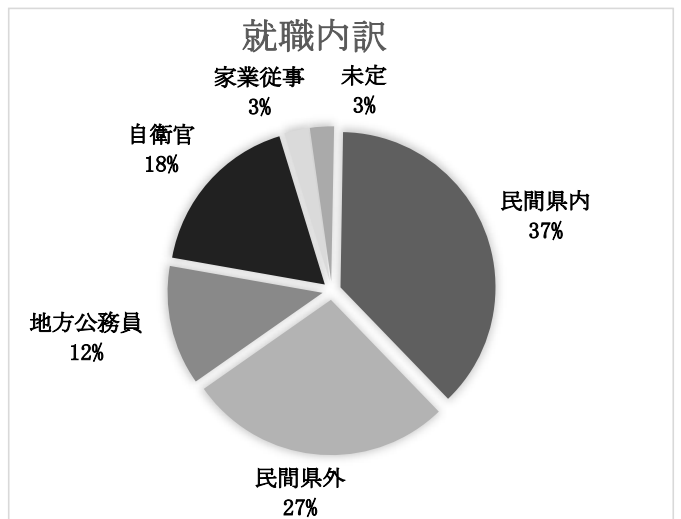

令和5年度 3月卒業生[76期生] 進路決定状況

令和6年 4月1日現在
大湊高等学校キャリアデザイン部

進学	大 学	国 公 立	15	就職	民間企業	県 内	15
		私 立	47			県 外	11
	短期大学	公 立	0		公 務 員	国 家	0
		私 立	6			地 方	5
	短期大学校・職業訓練校	0	自 衛 官			7	
	専門学校	高 等 看 護	5		家 業 従 事	1	
		一 般	23		未 定	1	
進 学 計			96	就 職 計		40	
				そ の 他		4	
				合 計		140	