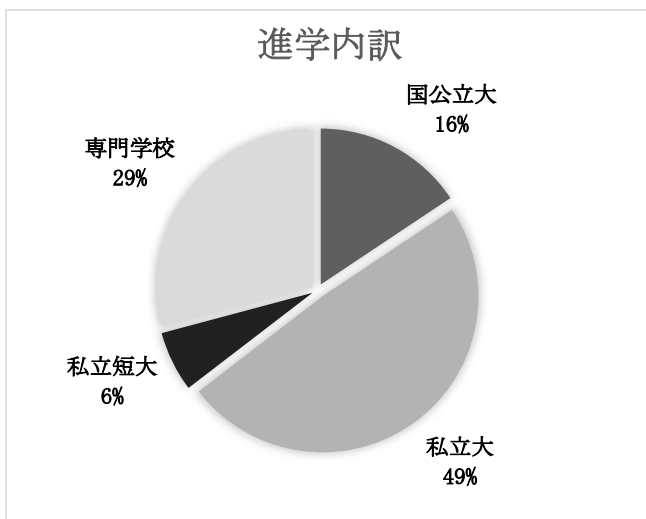

令和5年度 3月卒業生[76期生] 進路決定状況

令和6年 4月1日現在
大湊高等学校キャリアデザイン部

進学	大 学	国 公 立	15	就職	民間企業	県 内	15
		私 立	47			県 外	11
	短期大学	公 立	0		公 務 員	国 家	0
		私 立	6			地 方	5
	短期大学校・職業訓練校	0	自 衛 官			7	
	専門学校	高 等 看 護	5		家 業 従 事	1	
		一 般	23		未 定	1	
進 学 計			96	就 職 計		40	
				そ の 他		4	
				合 計		140	