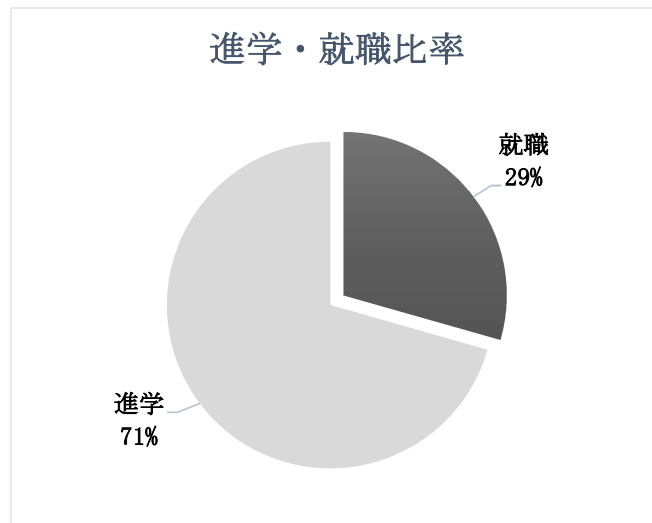

令和5年度 3月卒業生[76期生] 進路決定状況

令和6年 4月1日現在
大湊高等学校キャリアデザイン部

進学	大 学	国 公 立	15	就職	民間企業	県 内	15
		私 立	47			県 外	11
	短期大学	公 立	0		公 務 員	国 家	0
		私 立	6			地 方	5
	短期大学校・職業訓練校	0	自 衛 官			7	
	専門学校	高 等 看 護	5		家 業 従 事	1	
		一 般	23		未 定	1	
進 学 計			96	就 職 計		40	
				そ の 他		4	
				合 計		140	