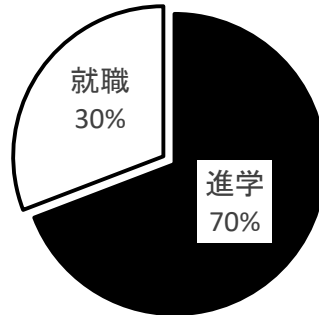

2 令和2年度進路決定状況

令和3年3月31日現在

◎令和2年度(在籍者数 男子70名 女子115名 合計185名)

種別	進学希望 128名							就職希望 57名					合計	
	国公立大学	私立大学	国公立短期大学	私立短期大学	専修学校	その他の学校	未定	管内就職	県内就職	県外就職	公務員	自衛官		未定
男子	4	18	1	2	17	1	0	4	3	6	4	10	0	70
女子	9	18	2	22	34	0	0	13	4	12	0	1	0	115
合計	13	36	3	24	51	1	0	17	7	18	4	11	0	185
決定率	100%							100%						

管内就職は家業従事者8名を含む

《就職者の内訳》

《進学者の内訳》

決定先一覧

国公立大学(13名)

弘前大学 理工学部(数物科学科)2名
 弘前大学 人文社会科学部(社会経営課程)
 弘前大学 人文社会科学部(文化創成課程)
 秋田大学 医学部(保健学科)
 金沢大学(文系一括)
 札幌市立大学 看護学部(看護学科)

釧路公立大学 経済学部(経営学科)
 青森公立大学 経営経済学部(地域みらい学科)
 青森県立保健大学 健康科学部(社会福祉学科)2名
 青森県立保健大学 健康科学部(看護学科)
 長崎県立大学 経営学部(経営学科)