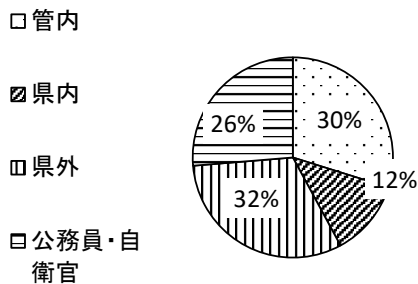

2 令和2年度進路決定状況

令和3年3月31日現在

◎令和2年度(在籍者数 男子70名 女子115名 合計185名)

種別	進学希望 128名							就職希望 57名					合計	
	国公立大学	私立大学	国公立短期大学	私立短期大学	専修学校	その他の学校	未定	管内就職	県内就職	県外就職	公務員	自衛官		未定
男子	4	18	1	2	17	1	0	4	3	6	4	10	0	70
女子	9	18	2	22	34	0	0	13	4	12	0	1	0	115
合計	13	36	3	24	51	1	0	17	7	18	4	11	0	185
決定率	100%							100%						

管内就職は家業従事者8名を含む

《就職者の内訳》

《進学者の内訳》

決定先一覧

国公立大学(13名)

弘前大学 理工学部(数物科学科)2名
 弘前大学 人文社会科学部(社会経営課程)
 弘前大学 人文社会科学部(文化創成課程)
 秋田大学 医学部(保健学科)
 金沢大学(文系一括)
 札幌市立大学 看護学部(看護学科)

釧路公立大学 経済学部(経営学科)
 青森公立大学 経営経済学部(地域みらい学科)
 青森県立保健大学 健康科学部(社会福祉学科)2名
 青森県立保健大学 健康科学部(看護学科)
 長崎県立大学 経営学部(経営学科)