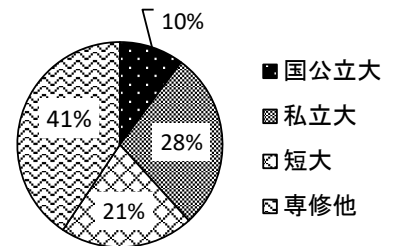

2 令和2年度進路決定状況

令和3年3月31日現在

◎令和2年度(在籍者数 男子70名 女子115名 合計185名)

種別	進学希望 128名							就職希望 57名					合計	
	国公立大学	私立大学	国公立短期大学	私立短期大学	専修学校	その他の学校	未定	管内就職	県内就職	県外就職	公務員	自衛官		未定
男子	4	18	1	2	17	1	0	4	3	6	4	10	0	70
女子	9	18	2	22	34	0	0	13	4	12	0	1	0	115
合計	13	36	3	24	51	1	0	17	7	18	4	11	0	185
決定率	100%							100%						

管内就職は家業従事者8名を含む

《就職者の内訳》

《進学者の内訳》

決定先一覧

国公立大学(13名)

弘前大学 理工学部(数物科学科)2名
 弘前大学 人文社会科学部(社会経営課程)
 弘前大学 人文社会科学部(文化創成課程)
 秋田大学 医学部(保健学科)
 金沢大学(文系一括)
 札幌市立大学 看護学部(看護学科)

釧路公立大学 経済学部(経営学科)
 青森公立大学 経営経済学部(地域みらい学科)
 青森県立保健大学 健康科学部(社会福祉学科)2名
 青森県立保健大学 健康科学部(看護学科)
 長崎県立大学 経営学部(経営学科)